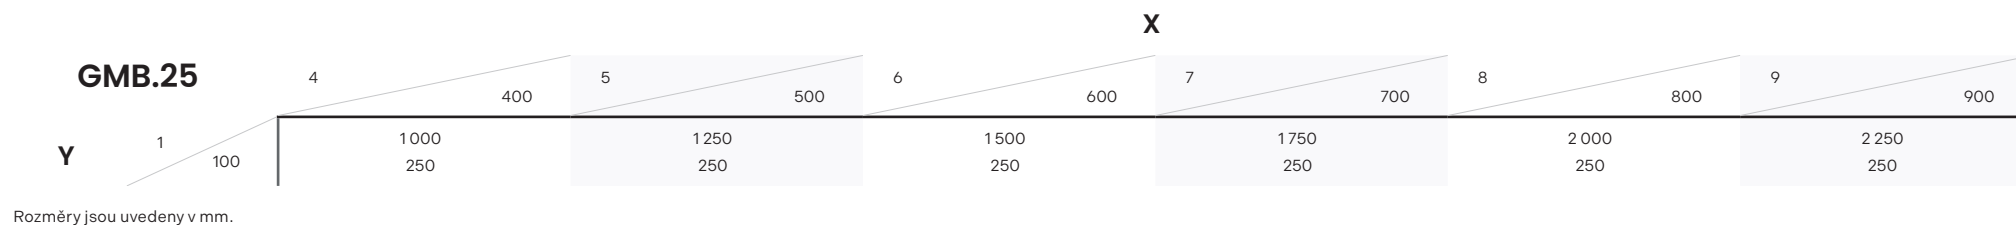

Možnost přidání fontu na přání zákazníka

Orientační tabulka rozměrů aktivní plochy

Typové označení

1 Model		
GMB.19g		19g
GMB.20g		20g
GMB.25		25

2 Počet pixelů horizontálně		
GMB.19g (128 px na modul)		512–1152
GMB.20g (80 px na modul)		320–960
GMB.25 (100 px na modul)		400–900