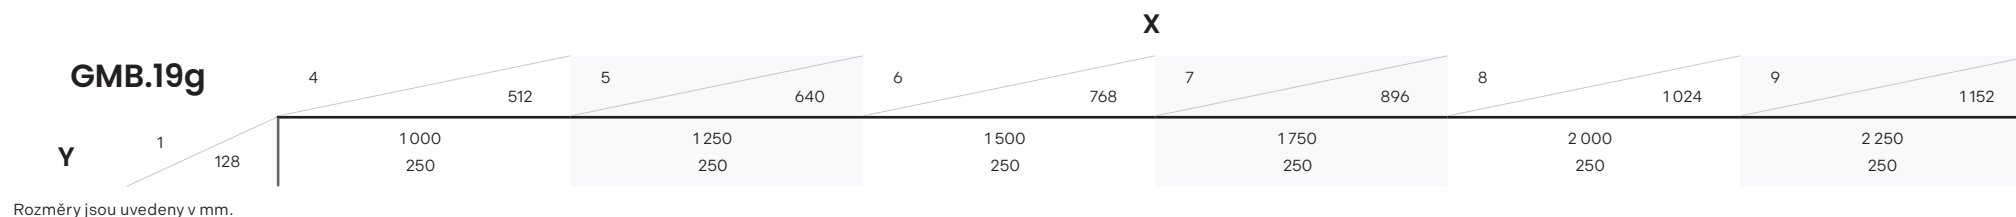

Možnost přidání fontu na přání zákazníka

Orientační tabulka rozměrů aktivní plochy

Typové označení

1 Model		
GMB.19g		19g
GMB.20g		20g
GMB.25		25

2 Počet pixelů horizontálně		
GMB.19g (128 px na modul)		512–1152
GMB.20g (80 px na modul)		320–960
GMB.25 (100 px na modul)		400–900