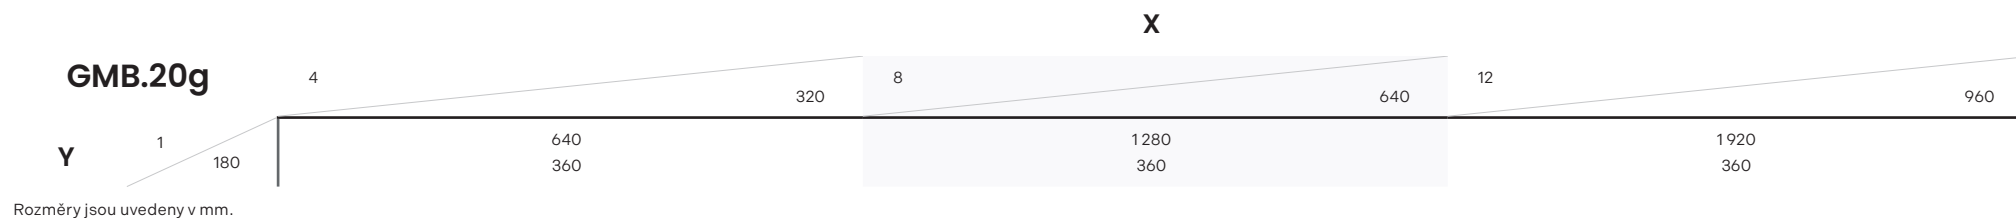

Možnost přidání fontu na přání zákazníka

Orientační tabulka rozměrů aktivní plochy

Typové označení

1 Model		
GMB.19g		19g
GMB.20g		20g
GMB.25		25

2 Počet pixelů horizontálně		
GMB.19g (128 px na modul)		512–1152
GMB.20g (80 px na modul)		320–960
GMB.25 (100 px na modul)		400–900