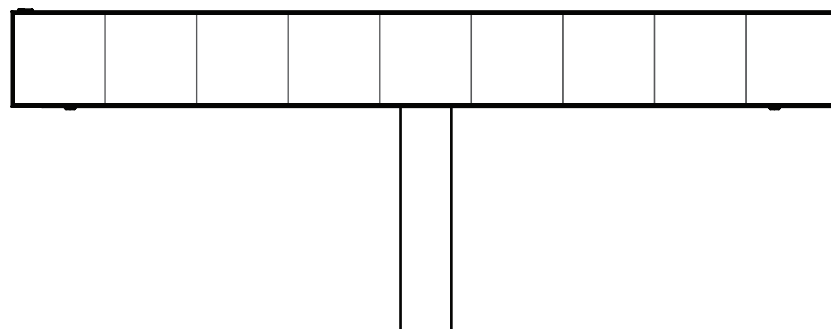

Způsoby montáže

Stropní závěs

Označení: **S**

Montáž na sloup – styl „T“

Označení: **T**

Boční montáž

Označení: **B**

Spojte se s námi