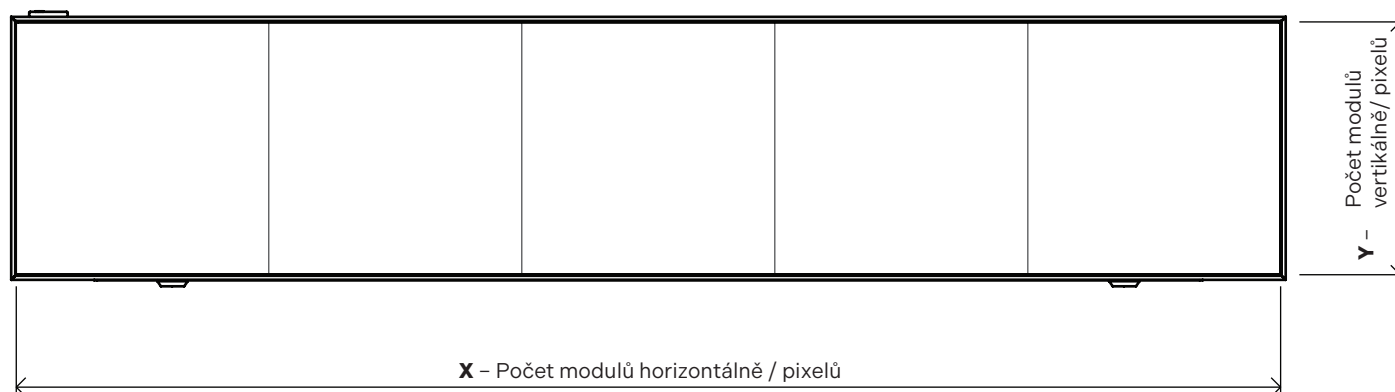

Možnost přidání fontu na přání zákazníka

Orientační tabulka rozměrů aktivní plochy

Typové označení

1 Model		
GMB.19g		19g
GMB.20g		20g
GMB.25		25

2 Počet pixelů horizontálně		
GMB.19g (128 px na modul)		512–1152
GMB.20g (80 px na modul)		320–960
GMB.25 (100 px na modul)		400–900