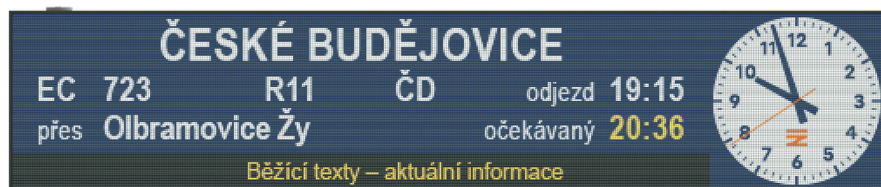

- Modul poskytuje potřebné informace pomocí syntetického hlasového výstupu z 8W reproduktorů.

Různé oblasti využití

Vlakové stanice

Vlakové nádraží

Metro

GMB.19g / GMB.25

GMB.20g

LED technologie